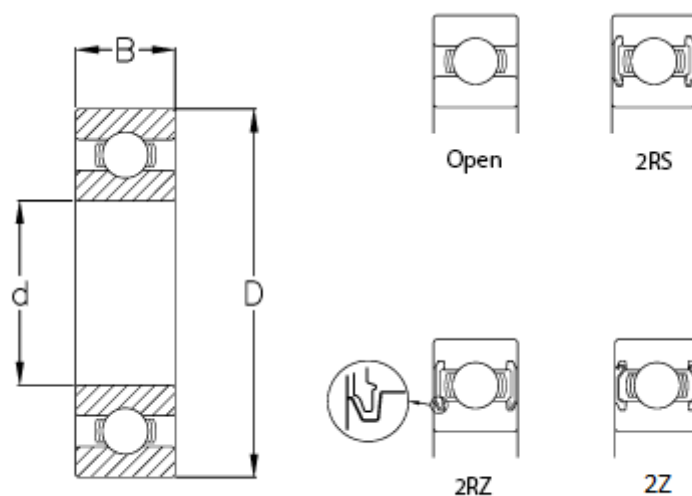

Varenummer: 57960211003807
Beskrivelse: CeramicSpeed hybridleje Xtreme lukket
6222-2RS/CSB

Mål

B	= 38
C (KN)	= 151
C0	= 118
d	= 110
D	= 200
Kugleklasse	= 16
Max omdr.	= 2000
Type	= 6222